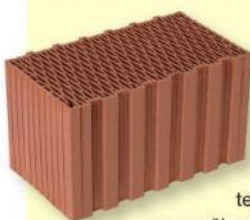

IDEÁL PRO JEDNOVRSTVÉ ZDIVO

Tepelněizolační broušené cihly **Heluz Family 44** jsou navrženy pro jednovrstvé obvodové zdivo budov s téměř nulovou spotřebou energie (nZEB). Mezi materiály pro jednovrstvé zdivo bez dutin nabízejí nejlepší tepelněizolační vlastnosti. Díky

promyšlené geometrii minimalizují tepelné ztráty, aniž by snižovaly pevnost. Cihly Family vyvracejí mýtus, že pro téměř nulové domy jsou potřeba plněné cihly, a přinášejí vynikající poměr ceny a výkonu. Zajišťují komfortní mikroklima a přirozený průstup vodních par, což je ideální pro nízkoenergetické a pasivní domy s hodnotou součinitele prostupu tepla U až 0,14 W/m²K.

www.heluz.cz