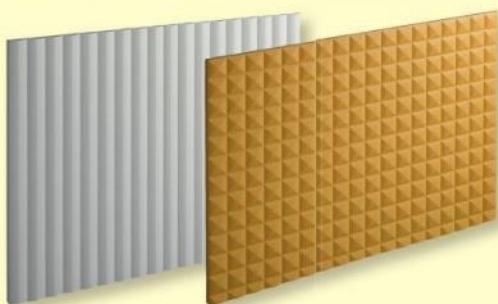

www.tokoz.cz

SVĚTLO A VZDUCH V PODKROVÍ

Tradiční výrobce střešní krytiny Tondach představil dvojici střešních oken. Prvním je plastové okno **Tondach RW-PK 3**, které je vyrobeno z bílých PVC profilů vyztužených ocelovými prvky, druhým pak dřevěné **Tondach RW-DK 3**. To je ošetřeno vrstvami akrylátového laku. Obě okna jsou vybavena ventilační klapkou a izolačním trojsklem s vnější vrstvou z tvrzeného skla. Navíc mají čtyřstupňový systém těsnění s možností spárového větrání pro maximální energetickou efektivitu. Okna splňují podmínky pro dotace v rámci programů Nová zelená úsporám Light a Standard.
www.tondach.cz

PŮVAB 3D DEKORU

Novinkou v interiérových obkladech jsou **dekorativní panely** s plastickými motivy, které ožívají trend hladkých stěn. Panely nabízejí širokou škálu tvarů, barev a dekorativních možností pro individualitu každého interiéru. Mezi atraktivní novinky patří liniové frézované tvary s obloukovým profilem a 3D motivy. K dispozici jsou fóliované a lakované panely, přičemž lakované varianty nabízejí více než 2 000 barevných odstínů. Fóliované panely zahrnují širokou škálu matných a supermatných dekorů.
www.trachea.cz