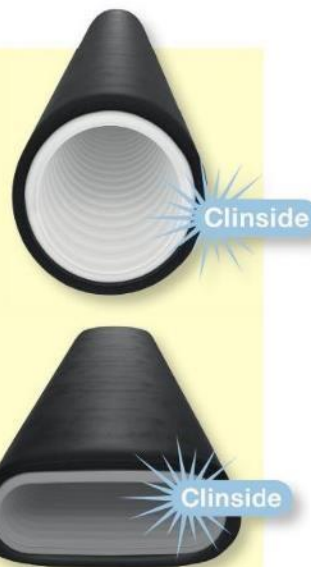

VZDUCH BEZ TEPELNÝCH ZTRÁT

Pro efektivnější přenos tepelné či chladicí energie bez zbytečných ztrát při řízeném větrání s rekuperací nabízí Zehnder nový systém tepelně izolovaných rozvodů vzduchu

ComfoTube Therm. Systém využívá izolační materiál o tloušťce 9 mm, který zcela eliminuje vznik kondenzátu. Pružnost trubek je zachována, což usnadňuje instalaci. Systém se skládá z kulatého či plochého potrubí a unikátní sady spojovacích prvků ComfoFit Therm. Díky nim je spojování potrubí snadné a minimalizuje vznik tepelných mostů.

www.zehnder.cz